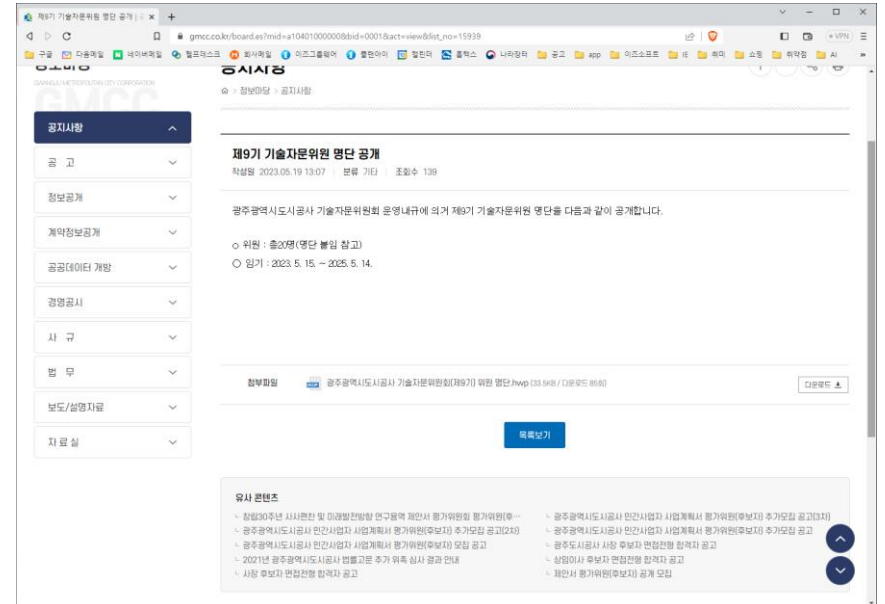

주요환경 : 카카오 Cloud 환경

광주광역시도시공사

사업기간 : '21.12.02.~22.03.01.

주요특징 : 게시물에 인공지능 유사콘텐츠 추천기능 추가

주요환경 : 온프레미스 환경

광주광역시 서구청

사업기간 : '21.09.01.~21.12.31.

주요환경 : 온프레미스 환경