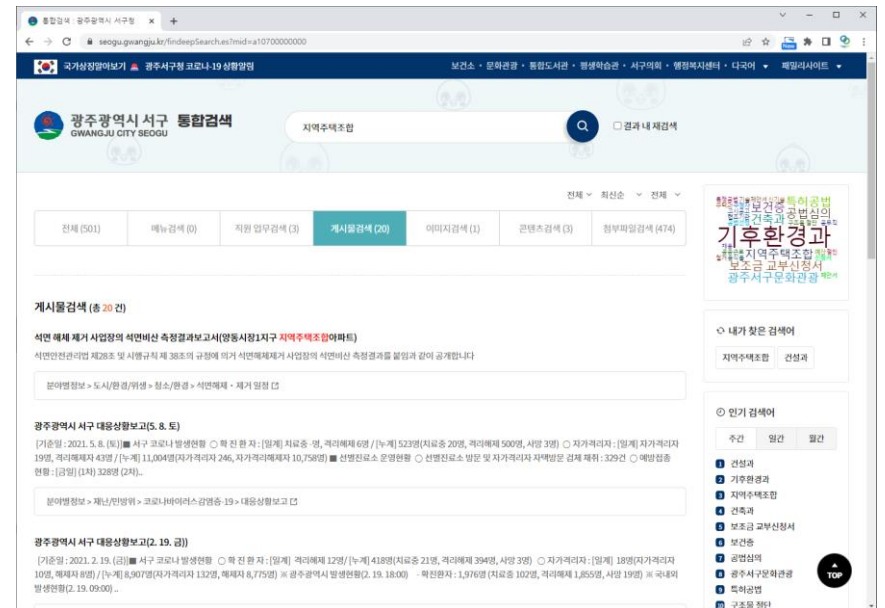

광주광역시 서구청

사업기간 : '21.09.01.~21.12.31.

주요환경 : 온프레미스 환경

주요특징 : 홈페이지 도메인으로 서비스