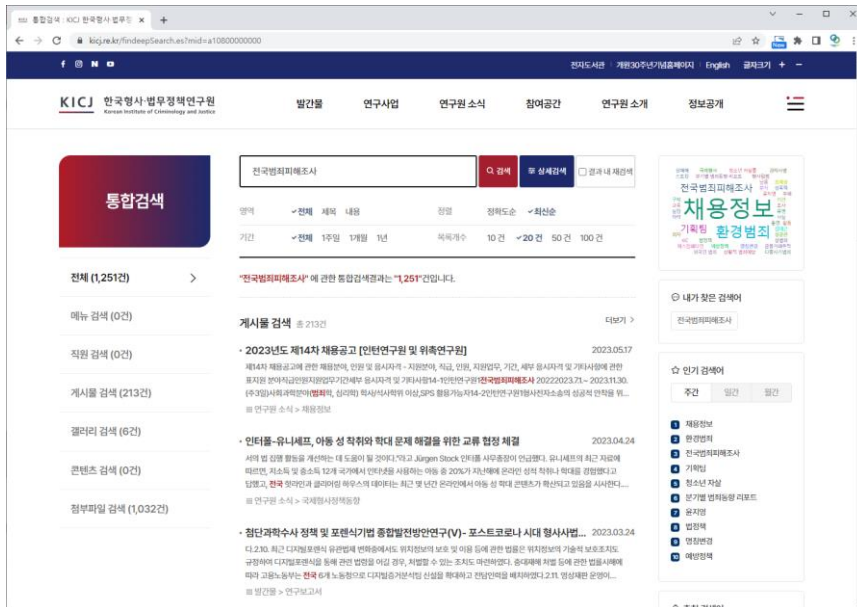

한국형사·법무정책연구원

사업기간 : '22.09.23.~22.10.23.

주요환경 : 카카오 Cloud 환경