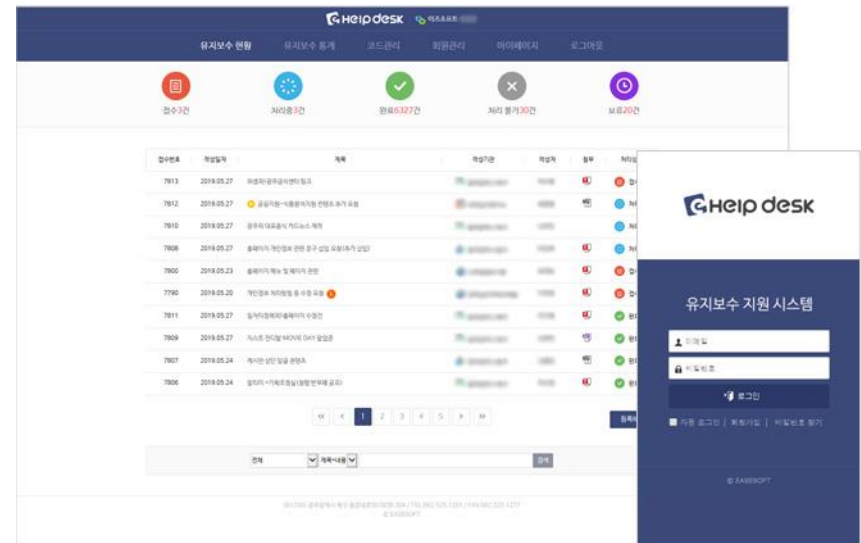

유지보수 실적

- 2022~2022 광주광역시 서구 대민업무용 가상화 및 통합백업시스템 유지보수
- 2022~2022 광주정보문화산업진흥원 공용시스템 유지보수
- 2022~2022 광주정보문화산업진흥원 홈페이지 유지보수
- 2022~2022 곡성교육포탈 & 미래교육재단 홈페이지 유지보수
- 2021~2022 광주문화재단 홈페이지 유지보수
- 2021~2022 원자력안전재단 해외정보활용시스템 유지보수
- 2020~2022 한국지질자원연구원 대표 홈페이지 유지보수(개발파트)
- 2013~2022 광주광역시 북구 대표 홈페이지 유지보수
- 2017~2022 광주광역시 동구 대표 홈페이지 유지보수
- 2021~2022 광주광역시 남구 대표 홈페이지 유지보수
- 2017~2022 전라남도교육청 공공도서관 홈페이지 유지보수
- 2017~2022 대전세종연구원 대표 홈페이지 유지보수(개발파트)
- 2015~2022 국립전주박물관 대표 홈페이지 유지보수(개발파트)
- 2016~2021 세계김치연구소 홈페이지 유지보수
- 2019~2019 광주광역시의회 홈페이지 유지보수
- 2012~2015 518기념재단 대표 홈페이지 유지보수
- 2012~2018 광주광역시 남구 대표 홈페이지 유지보수
- 2012~2013 광주광역시 상수도사업본부 홈페이지 유지보수