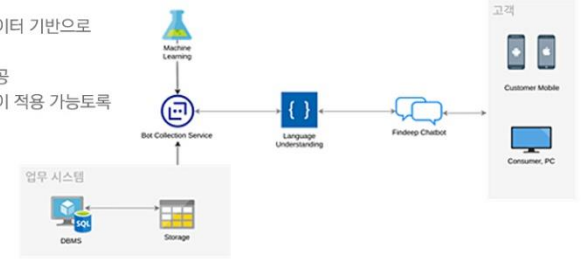

05.

업무 시스템 간 연계 가능

- 검색엔진과 연계하여 질문 시 홈페이지 데이터 기반으로 답변할 수 있도록 구현
- 홈페이지에 손쉽게 적용하기 위한 예셋 제공
- 온프레미스 환경 및 기존 시스템과의 연동이 적용 가능토록 설치 지원