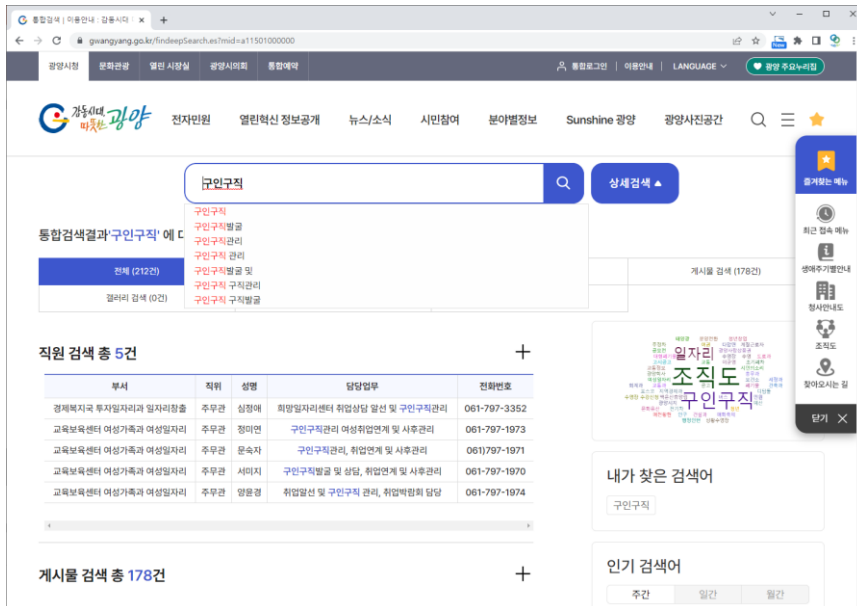

전라남도 광양시청

사업기간 : '22.10.01.~22.12.31.

주요환경 : NHN Cloud 환경