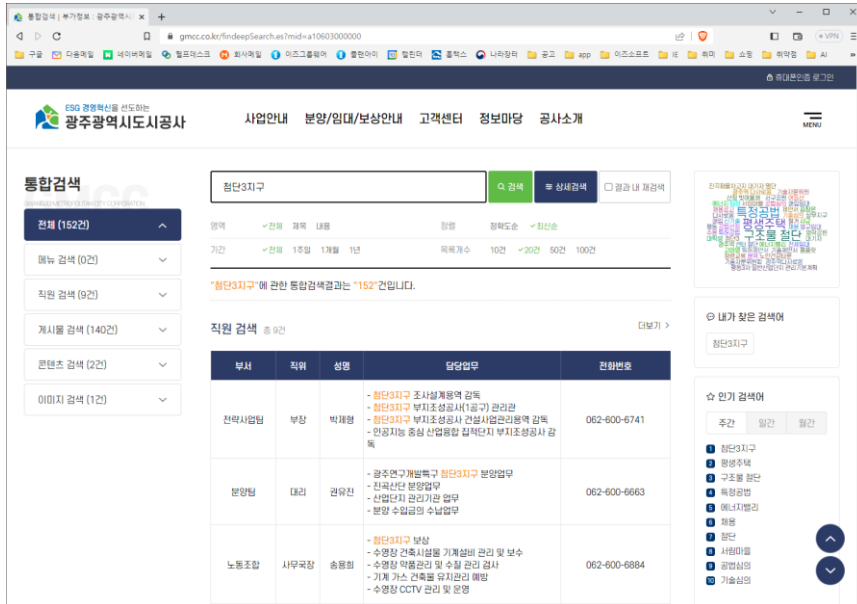

주요환경 : 카카오 Cloud 환경

광주광역시도시공사

사업기간 : '21.12.02.~22.03.01.

주요특징 : 게시물에 인공지능 유사콘텐츠 추천기능 추가

주요환경 : 온프레미스 환경

광주광역시 서구청

사업기간 : '21.09.01.~21.12.31.

주요환경 : 온프레미스 환경