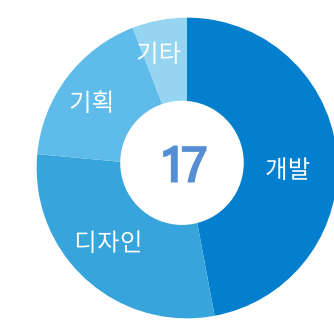

고객감동

고객의 입장에서
고객의 마음으로 생각하며
고객만족을 실현

조직도

매출 및 인력

이즈소프트는 검증된 솔루션을 통해 고객만족도가 향상되고 지속적으로 성장하고 있습니다.

연도별 인력현황

구성별 인력현황

개발	8명
디자인	5명
기획	3명
기타	1명