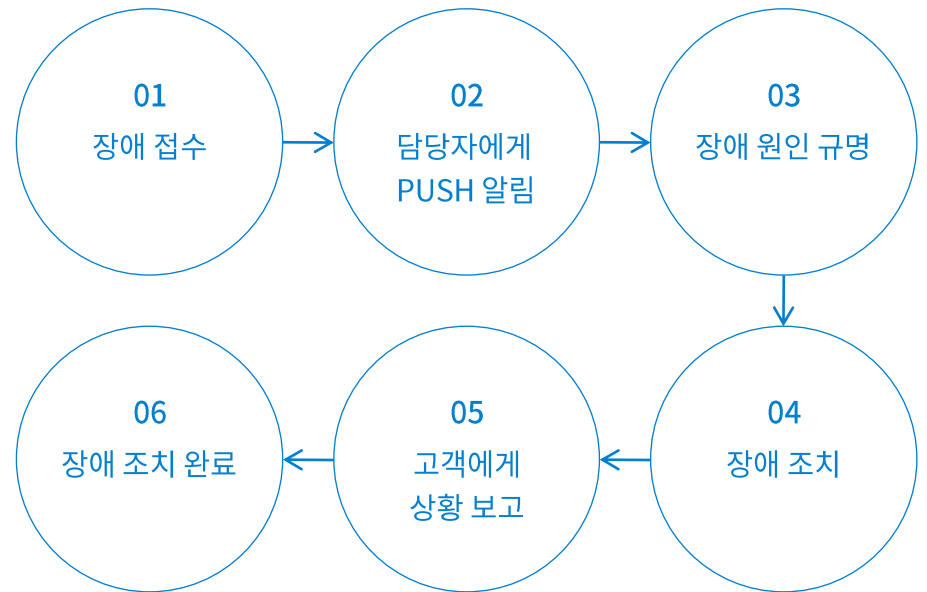

05

헬프데스크

고객의 입장에서 고객의 마음으로 생각하며 고객만족을 실현하는 이즈소프트

헬프데스크

홈페이지를 운영하거나 신규 제작하는 프로젝트를 수행할 때 고객과 관리자가 서로 소통이 가능하며, 장애사전예방과 오류해결, 하자보수, 유지보수, 장애복구 등을 지원할 수 있습니다.

06

포트폴리오

제품, 서비스, 업무의 방법에서 언제나 혁신을 실행하여 발전하며
긍정적인 변화를 추구하는 이즈소프트