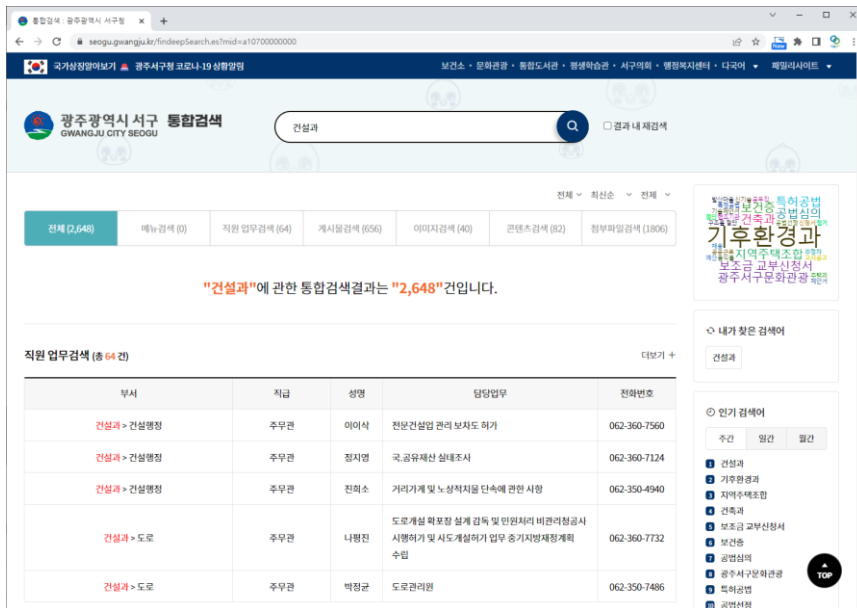

광주광역시 서구청

사업기간 : '21.09.01.~21.12.31.

주요환경 : 온프레미스 환경

주요특징 : 홈페이지 도메인으로 서비스