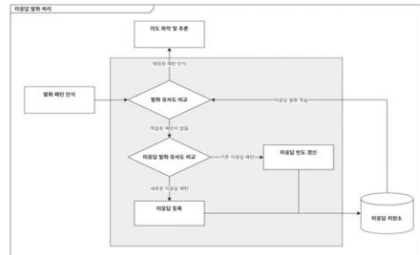

03.

사용자와의 인터랙션이 가능하도록 하는 되묻기 기능

자연어처리 및 머신러닝 기술을 활용한 개체 인식을 통해 되묻기 질문 설정으로 사용자에게 더욱 정확한 질문의 의도를 파악하고 응답할 수 있도록 제공합니다.