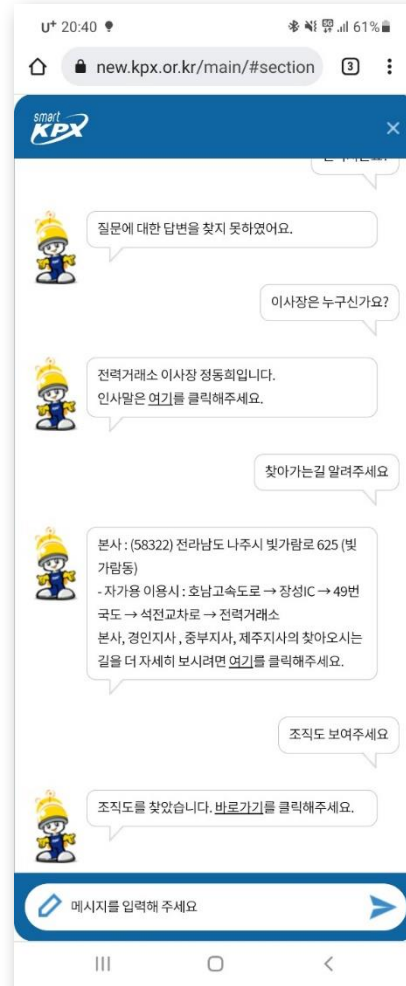

FINDEEP 챗봇 솔루션 납품실적

2021 전력거래소(KPX) 홈페이지 납품