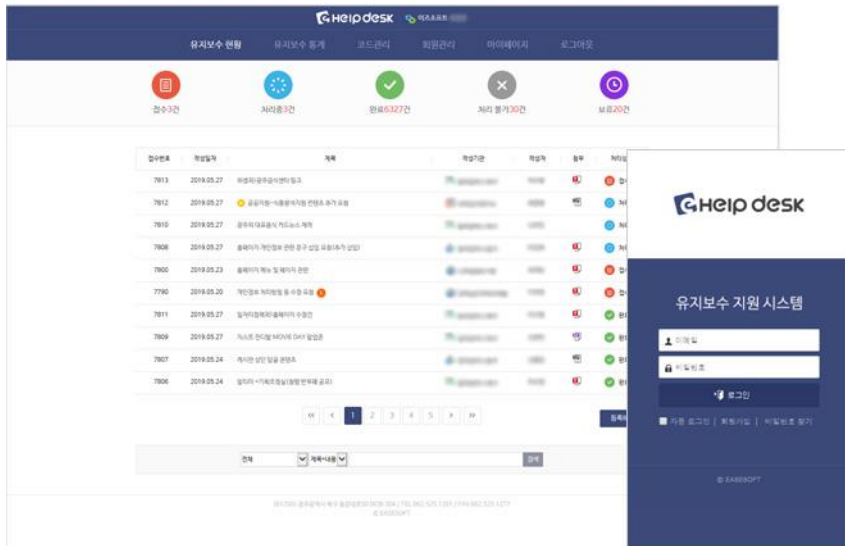

헬프데스크

홈페이지를 운영하거나 신규 제작하는 프로젝트를 수행할 때 고객과 관리자가 서로 소통이 가능하며, 장애사전예방과 오류해결, 하자보수, 유지보수, 장애복구 등을 지원할 수 있습니다.