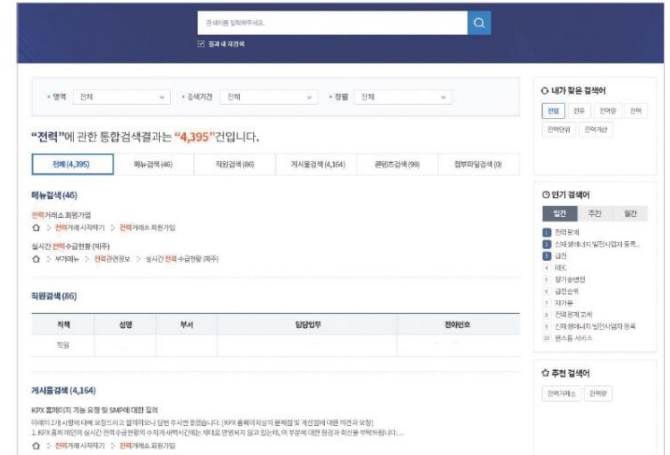

더 디테일한 검색엔진 FINDEEP

빅데이터 검색솔루션 파인딥

빅데이터를 고속처리하여 빠르고 정확하게 분석/검색을 제공하고
머신러닝을 통해 더 디테일한 추천을 제공하는 검색엔진

빅데이터 검색솔루션 파인딥

빅데이터를 고속처리하여 빠르고 정확하게 분석/검색을 제공하고
머신러닝을 통해 더 디테일한 추천을 제공하는 검색엔진

Fast

빠른 데이터 수집과 색인

대량의 데이터를 멀티스레드로 병렬작업하여 안정적으로 수분 이내에 색인 후 검색/분석에 활용토록 지원합니다. 또한 새로 유입되는 데이터를 중단없이 온라인 상태에서 색인될 수 있도록 지원하고 있어 검색 서비스의 신뢰성을 제공합니다.

문서파일 텍스트 추출 색인

한글, 워드, 파워포인트, PDF, XML 등의 다양한 종류의 문서 파일에서 텍스트를 추출하여 색인하도록 지원합니다. 특히 zip, tar 등으로 압축된 문서파일까지 분석하여 검색 서비스의 만족도를 높여줍니다.

형태소 분석

통계 기반의 한국어 형태소 분석기로 대용량 학습 데이터와 함께 기계학습 모델을 이용하여 색인 및 검색에 빠른 처리를 지원합니다.

빠른 데이터 검색

대량의 데이터에 대한 Full-Text 검색지원이 될뿐만 아니라 고급 검색연산자, 상세조건 및 정렬기능을 통해 사용자는 보다 정확하고 빠른 검색결과를 얻을 수 있도록 제공되며, 검색어와 매칭되었던 문맥을 찾아 하이라이팅해주는 기능을 제공하고 있습니다.