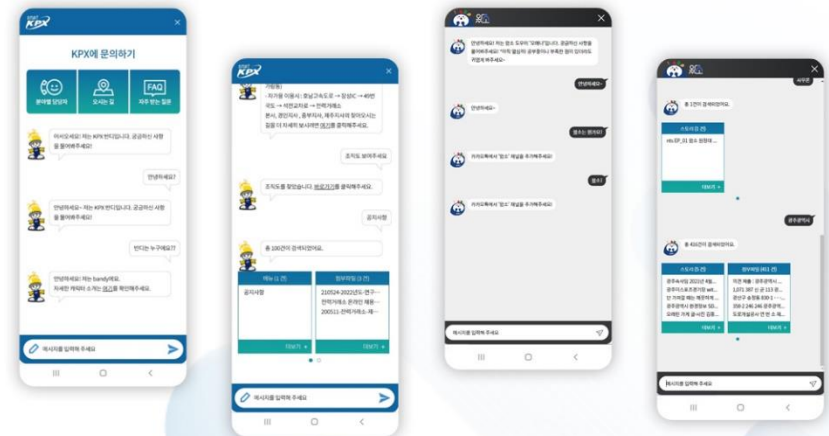

04

FINDEEP 챗봇 v1.0

쉽고 빠르게 사용자와 인터랙션이 가능한
지능형 챗봇 솔루션

FINDEEP CHATBOT

쉽고 빠르게
사용자와 인터랙션이 가능한
지능형 챗봇 솔루션

쉽고 빠르게 사용자와 인터랙션이 가능한 지능형 챗봇 솔루션

자연어 분석기술 (형태소 분석, 사용자 의도 분석 등)을 통해 대화를 이해하는 지능형 시스템 기반으로 편리한 시나리오 관리가 가능하고 고객 시스템 적합한 커스텀 챗봇을 만들 수 있습니다.

01.

자연어 분석 기술 기반 대화 의도 파악 및 추론

사용자 발화에 대한 의도를 파악하기 위해 NLP 기술기반으로 패턴 매칭, 유사도 비교, 문장 특징 추출 등의 기술을 복합적으로 대화 의도 파악 기술을 적용하였습니다.

02.

대화 답변에 대한 다양한 옵션

답변 방식을 랜덤 보기, 전체 보기, 카드형(Carousel) 보기를 지원하여 발화의 의도에 대해 적합한 응답이 가능토록 제공합니다. 또한 사용자에게 추가 질문 또는 선택, URL 연결, 이미지, 스크립트 등의 콘텐츠 답변이 가능하여지도록 합니다.