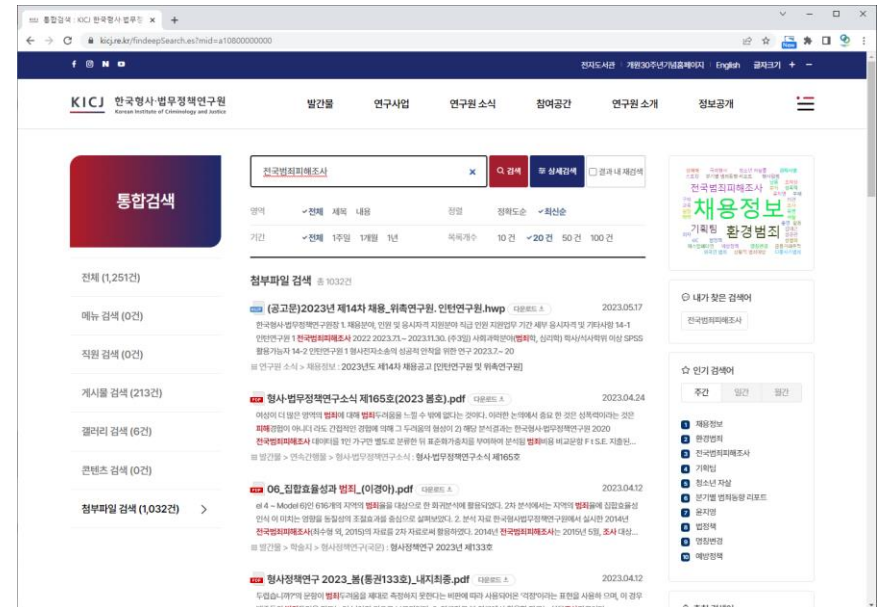

소프트웨어

- 개발 및 제작 S/W
- 교육용 S/W
- 데이터베이스 및 경영관리 S/W
- 보안 및 백신S/W
- 사무용 S/W
- 산업 및 응용과학S/W

FINDEEP
다 다대일한 검색엔진

정보검색소프트웨어

업체명	주식회사 이즈소프트	계약자/공급자 정보조회
계약방법	3자단가계약	
규격명	정보검색소프트웨어, 이즈소프트, FINDEEP v1.0, 검색엔진, 사용자/관리자	
가격	16,500,000 원	다량납품할인을 확인

전라남도 광양시청

사업기간 : '22.10.01.~22.12.31.

주요환경 : NHN Cloud 환경

광주광역시 서구시설관리공단

사업기간 : '22.06.27.~22.11.24.

주요환경 : KT G-Cloud 환경

한국형사·법무정책연구원

사업기간 : '22.09.23.~22.10.23.

주요환경 : 카카오 Cloud 환경

광주광역시도시공사

사업기간 : '21.12.02.~22.03.01.

주요특징 : 게시물에 인공지능 유사콘텐츠 추천기능 추가

주요환경 : 온프레미스 환경

광주광역시 서구청

사업기간 : '21.09.01.~21.12.31.

주요환경 : 온프레미스 환경